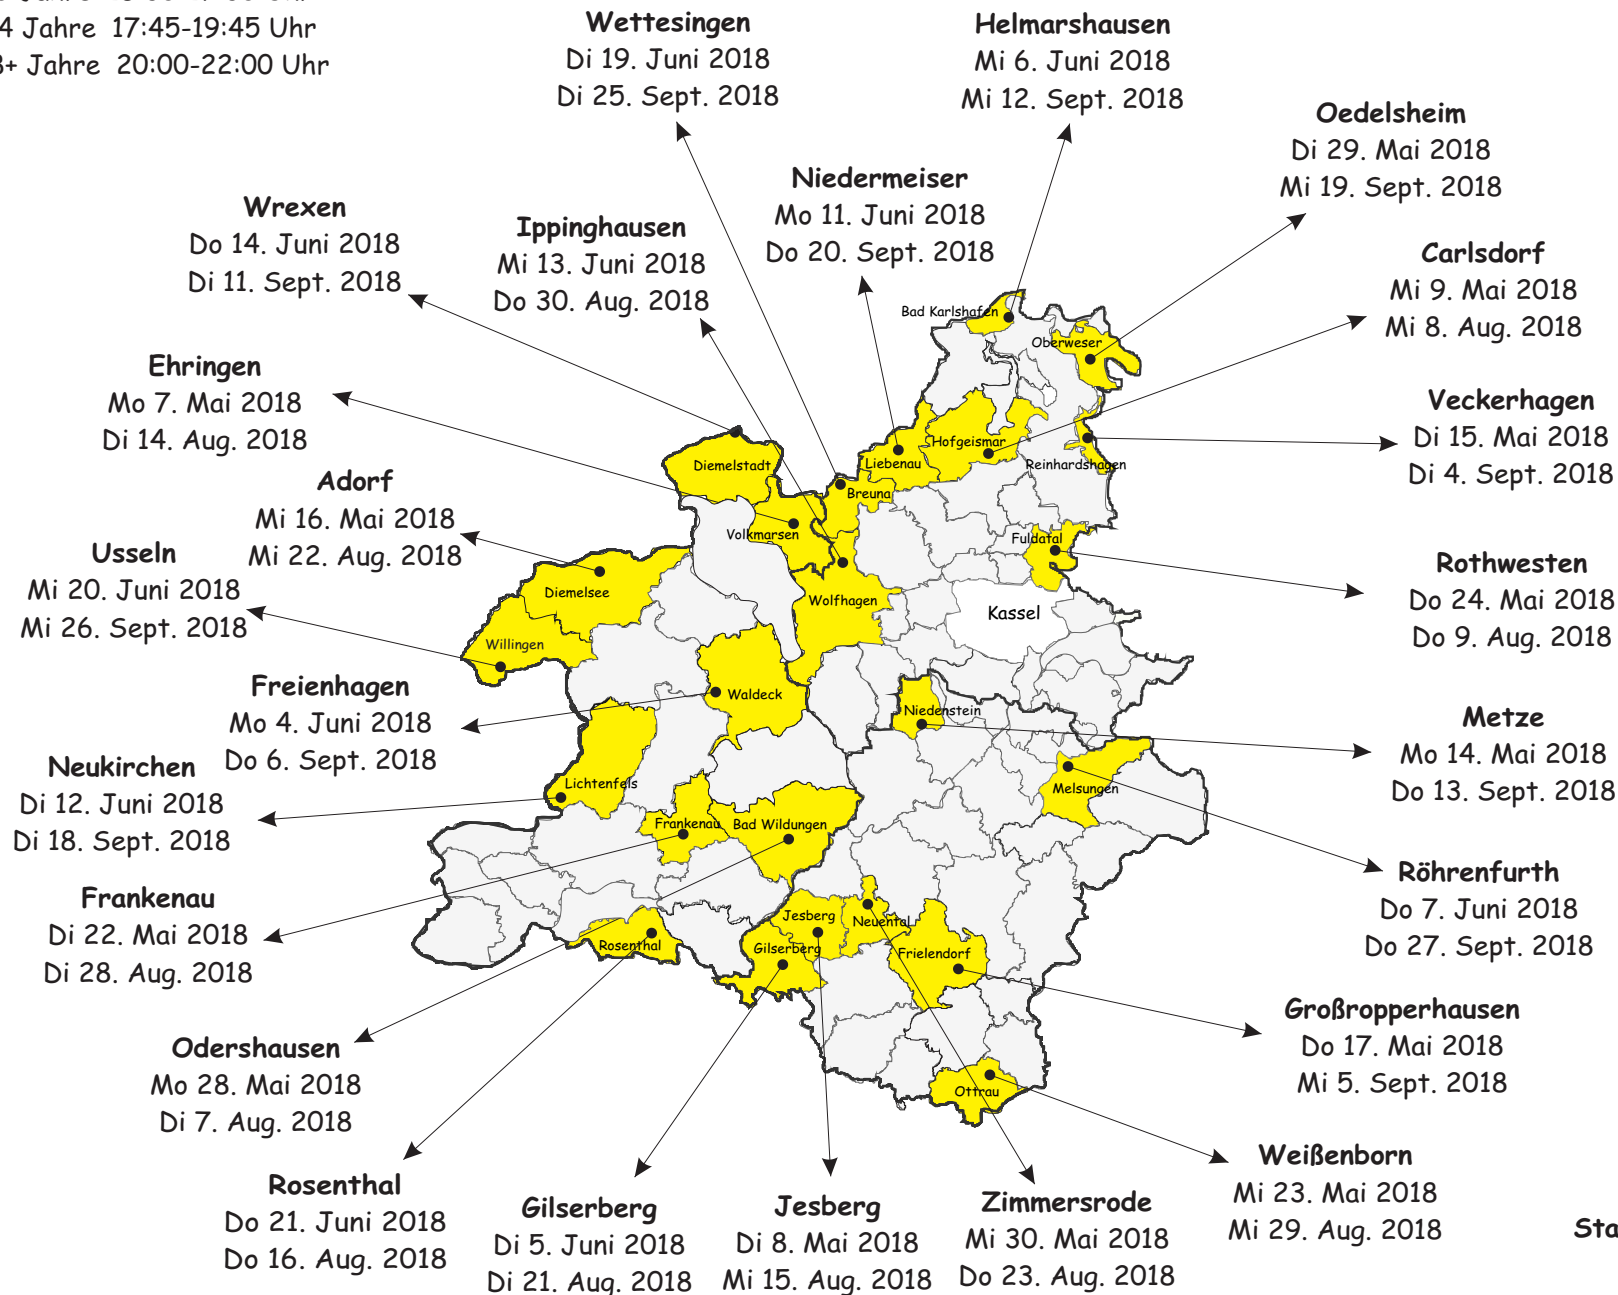

Öffnungszeiten für alle Orte
 8-10 Jahre 15:30-17:30 Uhr
 11-14 Jahre 17:45-19:45 Uhr
 15-18+ Jahre 20:00-22:00 Uhr

Mädchenbus 2018

Standplätze mit Adresse
auf der Rückseite